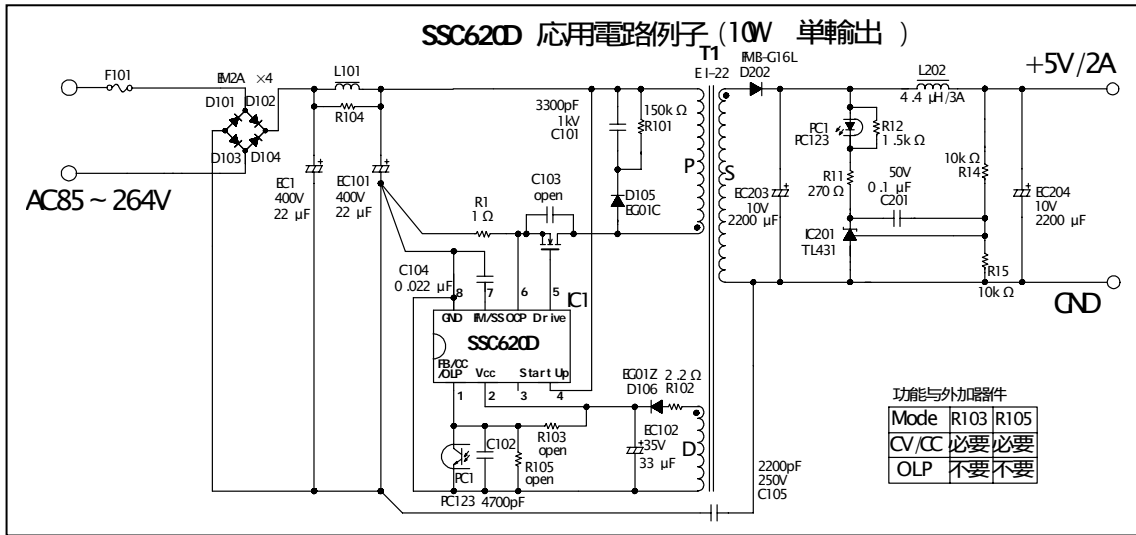

Package (DIP-8)

■電氣特性 AC85~264V 輸入、Po=10W (5V/2A) 輸出的電源特性

！注意

本書に記載されている内容は、改良などにより予告なく変更することがありますのでご了承ください。従って、最終的な設計、ご購入、ご使用に際しましては、最新の情報であることをご確認ください。

本書に記載されている動作例および回路例は、設計の補助的なものであり、使用条件や部品バラツキを考慮したものではありません。十分にこれらを、考慮した設計を御願います。