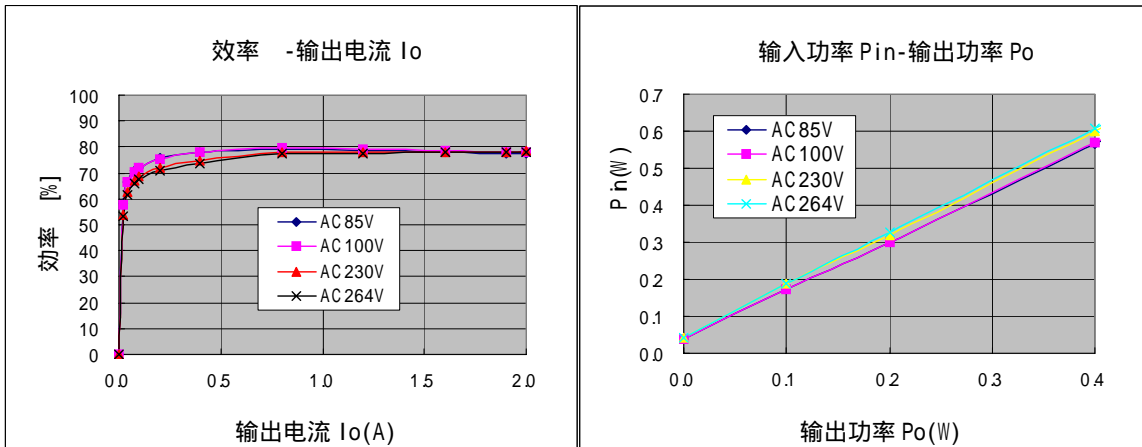

Package (DIP-8)

■電氣特性 AC85~264V 輸入、Po=10W (5V/2A) 輸出的電源特性

！注意

本書に記載されている内容は、改良などにより予告なく変更することがありますのでご了承ください。従って、最終的な設計、ご購入、ご使用に際しましては、最新の情報であることをご確認ください。

本書に記載されている動作例および回路例は、設計の補助的なものであり、使用条件や部品バラツキを考慮したものではありません。十分にこれらを、考慮した設計を御願います。