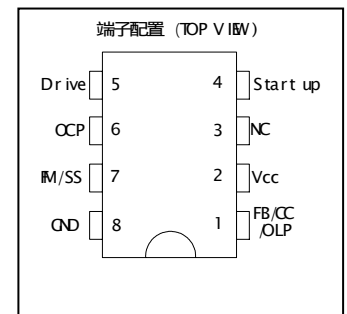

SSC620D Series

PWM, Low EMI, Auto Standby Low Power Off-line SMPS Primary Switcher

■特長

- ●採用 PWM+頻率抖動動作

由於帶有頻率抖動功能，旨在分散開關雜訊的頻譜，可簡化EMI對策用濾波器（降低成本，並減小空間）。頻率抖動週期可通過外部電容調節。

具有計時器內置型的 Over Load Protection 功能（Auto Restart）。

OLP的搭載可減輕超載時的發熱。因計時器內置，無需專用的外加器件，可降低成本並減小空間。

- ●增加兩個電阻，可實現定電流下垂的過電流保護。

- ●內置 Standby(待機)功能

Standby功能的搭載，改善了輕負載時的效率。採用間歇振盪模式，減小了輸入功耗，尤其是在無負載時。（Pin < 50mW at no load）

- ●減輕了間歇振盪時變壓器的聲音。

Current Mode Control(電流控制模式)

內置 Leading Edge Blanking 功能

可防止導通時浪湧引起的誤動作，無需外加 LPF(低通濾波器)

- ●保護功能豐富

過電流保護（OCP） ..... Pulse By Pulse
過負載保護（OLP） ..... Auto Restart
過電壓保護（OVP） ..... Latch
過熱保護（TSD） ..... Latch

■用途

- ●Battery 充電器用-----移動電話、數碼相機、攝影機、電動剃鬚刀、應急燈/感應燈等
  Standby 電源用 -----LCD-TV, 投影-TV, PDP-TV, Desk Top PC, LBP, 音頻等
- ●小型 S.M.P.S. 用-----噴墨印表機,DVD 播放器/燒錄機, VCR, CD 播放器,機頂盒等
- ●Controller 的 Sub(輔助)電源用-----空調、冰箱、洗衣機、餐具清洗乾燥機等